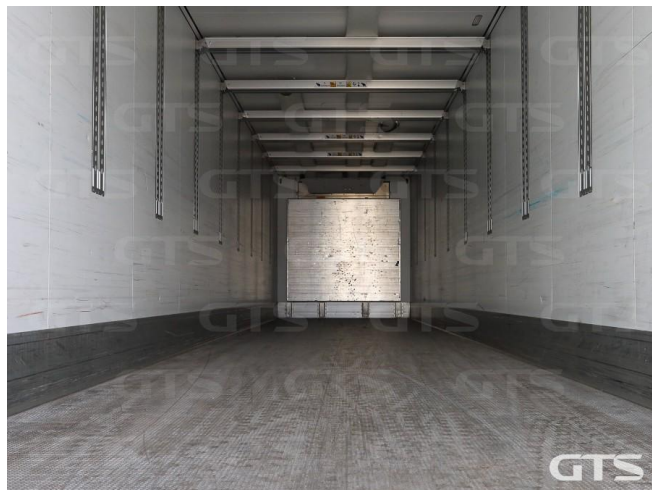

Полуприцеп-рефрижератор

Schmitz SKO24 2021 г/в

Основные характеристики

Склад: Москва север	Количество осей: 3
Марка осей: Schmitz	Тормоза: Дисковые
Задний портал: Ворота	Держатель запасного колеса
Паллетный ящик	Установка: Carrier
Инструментальный ящик	Модель ХОУ: Vector 1550
Подъемная ось	Обмен техники по схеме trade-in
Моточасов: 9195	ABS
Кредит или лизинг в день обращения	